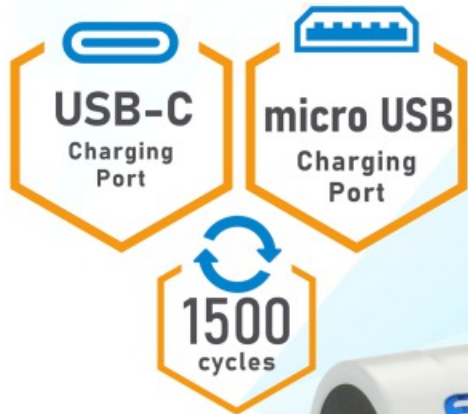

Zasilanie

[sprawdź](#)