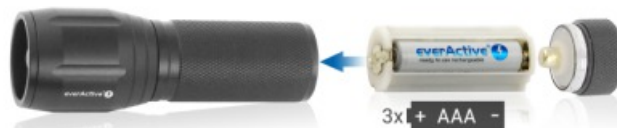

ZOOM IN/OUT

WATERPROOF

3 MODES SWITCH
HIGH-LOW-STROBE

METAL CLIP

Latarka ręczna LED

marka produktu: everActive

kod producenta: FL-180

EAN: 5902020523192

FL-300+

UP TO
350
LUMENS

Latarka ręczna LED

marka produktu: everActive

kod producenta: FL-300+

EAN: 5903205770448

3x + AAA -

1x + 18650 Li-ion -

IPX4

zoom

113 x 34 mm

up to 350 lm

3 x AAA / R03 /
Li-ion 18650

up to 11 h

[sprawdź](#)

everActive®

FL-600

Latarka ręczna LED

marka produktu: everActive

kod producenta: FL-600

EAN: 5902020523697

IPX4

zoom

130 x 38 mm